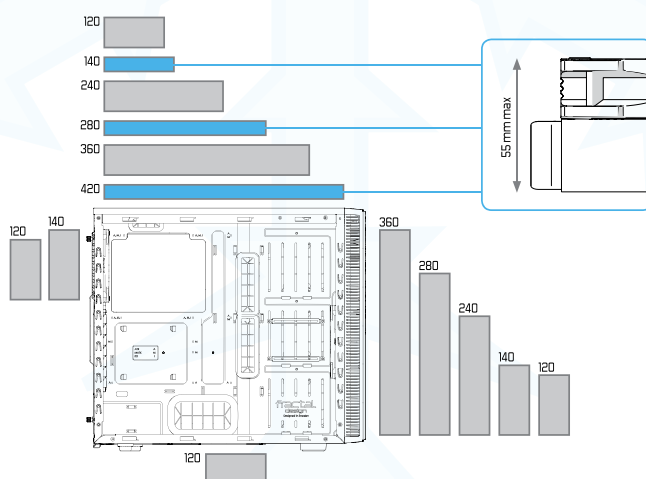

冷却システム

前面	・ 3 - 120/140 mm ファン (1000 RPM の Fractal Design Dynamic GP14 ファン 1 台付属)
後部	・ 1 - 120/140 mm ファン (1000 RPM の Fractal Design Dynamic GP14 ファン 1 台付属)
上部	・ 3 - 120/140 mm ファン (付属しない) または ・ 1 - 穴の間隔が 165mm の 180 mm ファン (付属しない)
下部	・ 1 - 120/140 mm ファン (付属しない)
側面 (窓バージョン以外のみ)	・ 1 - 120/140 mm ファン (付属しない)
水冷却装置の互換性 - ラジエーター	・ 前面 - あらゆる厚さの 360、280、240、140、および 120 mm ラジエーター ・ 上部 - 420、360、280、240、140、および 120 mm ラジエーター。(ラジエーター + ファンの厚さ制限 55 mm は、420、280、および 140 mm ラジエーターに適用されます) ・ 下部 - 120 mm ラジエーター (下部位置でラジエーターを使用する場合は、PSU の長さが 165 mm に制限されます) ・ 後部 - 120 または 140 mm ラジエーター
水冷却装置の互換性 - ポンプ	・ 下部パネルにあらかじめ用意されている穴は、多くの DDC および D5 系をサポート
水冷却装置の互換性 - タンク	・ 調整可能なマウント ブラケットは、ほとんどすべての矩形マウント ネジ形を許容 ・ マウント ブラケットのネジ位置間の最大距離: 高さ 350mm/幅 80mm
防塵フィルター	・ 下部と前面の通気口

製品 Description	Art. Number	EAN コード	UPC コード
Fractal Design Define S Black	FD-CA-DEF-S-BK	7350041083443	817301013444
Fractal Design Define S Black Window	FD-CA-DEF-S-BK-W	7350041083450	817301013451